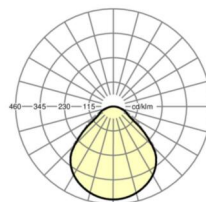

CARACTÉRISTIQUES

Numéro de commande	60143034150+60110005100
Tarif des douanes	94051190
Marque de certification	IP 20, Classe d'isolation II, γ 65°<3000 cd/m², F, Intérieur, CE
Programmes d'aide de l'État	BEG - subvention fédérale pour les bâtiments performants (valable uniquement pour l'Allemagne)

ÉLECTROTECHNIQUE

Ballast	Pilote électronique à canaux multiples, 4-étapes (1 pièce)
Puissance du système	39W-30W
Tension secteur	230V/50Hz

ÉCLAIRAGISME

Équipement	LED, Rendu des couleurs/Température de couleur CRI ≥ 80 / 3000K
Flux lumineux nominal/niveaux d'enclenchement	4500lm/39W, 4200lm/36W, 4000lm/33W, 3600lm/30W (Réglage standard 4000 lm)
Longévité des sources LED	50000h L80/B10
Efficacité lumineuse du luminaire	121lm/W-116lm/W
UGR trans./long.	19.1 / 19.2 (39W)

MÉCANIQUE

Couleur du boîtier	blanc signalisation RAL 9016
Cotes (Long.xLarg.xH/DxH)	627mm x 627mm x 62mm
Profondeur	62mm
Poids (net)	6.49kg
Type de montage	Montage individuel en saillie au plafond

Dimensions

L	627 mm	Longueur
B	627 mm	Largeur
H	62 mm	Hauteur
T	62 mm	Profondeur
KL	144 mm	Longueur tête du luminaire ou boîtier de ballasts
KB	42 mm	Largeur tête du luminaire ou boîtier de ballasts
KH	29 mm	Hauteur tête du luminaire ou boîtier de ballasts

LIEN PROFOND

<https://www.regiolux.de/fr/article/60143034150+60110005100>